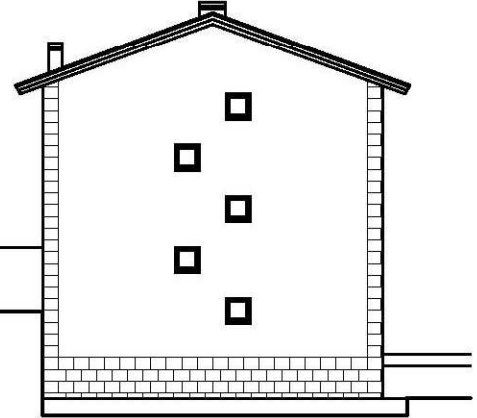

FACHADAS

Emplazamiento: C URRUTEA, 8 - URZAINKI. (NAVARRA)

BENAVIAN S.L.
CONSTRUCCIONES

ALZADO POSTERIOR

ALZADO LATERAL IZQUIERDO

ALZADO PRINCIPAL

ALZADO LATERAL DERECHO

PROYECTO PARA 4 VIVIENDAS ADOSADAS
EN URZAINKI, VALLE DEL RONCAL, NAVARRA