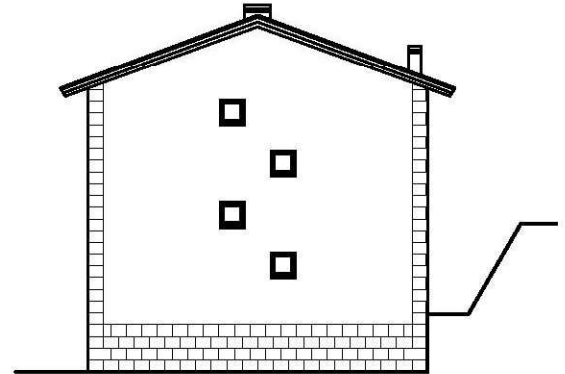

FACHADAS

Emplazamiento: C URRUTEA, 8 - URZAINKI. (NAVARRA)

BENAVIAN S.L.
CONSTRUCCIONES

ALZADO POSTERIOR

ALZADO LATERAL IZQUIERDO

ALZADO PRINCIPAL

ALZADO LATERAL DERECHO

PROYECTO PARA 4 VIVIENDAS ADOSADAS
EN URZAINKI, VALLE DEL RONCAL, NAVARRA