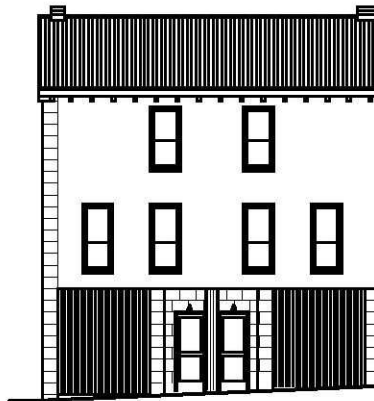

FACHADAS

Emplazamiento: C URRUTEA, 8 - URZAINKI. (NAVARRA)

BENAVIAN S.L.
CONSTRUCCIONES

ALZADO POSTERIOR

ALZADO LATERAL IZQUIERDO

ALZADO PRINCIPAL

ALZADO LATERAL DERECHO

PROYECTO PARA 4 VIVIENDAS ADOSADAS
EN URZAINKI, VALLE DEL RONCAL, NAVARRA