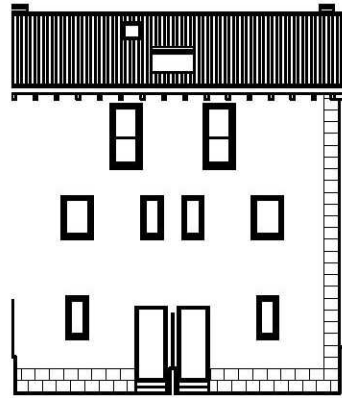

FACHADAS

Emplazamiento: C URRUTEA, 8 - URZAINKI. (NAVARRA)

BENAVIAN S.L.
CONSTRUCCIONES

ALZADO POSTERIOR

ALZADO LATERAL IZQUIERDO

ALZADO PRINCIPAL

ALZADO LATERAL DERECHO

PROYECTO PARA 4 VIVIENDAS ADOSADAS
EN URZAINKI, VALLE DEL RONCAL, NAVARRA